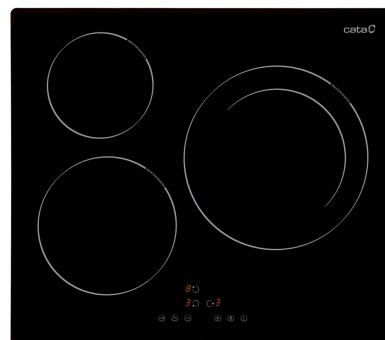

## IB 6303 BK

REFERENCIA 08063101 - IB 6303 BK - 8422248077668

### DESCRIPCIÓN

- **3 zonas** de cocción:
  - Derecha: 1 zona **con función Booster** de  $\varnothing 280$  de 2,3kW (máx. 3kW)
  - Delantera Izquierda: 1 zona **con función Booster** de  $\varnothing 210$  de 2,3kW (máx. 2,6kW)
  - Trasera Izquierda: 1 zona **con función Booster** de  $\varnothing 160$  de 1,2kW (máx. 1,5kW)
- Control táctil con avisador acústico
- 9 niveles de potencia regulables + Booster
- Bloqueo de seguridad
- Función temporizador para cada zona
- Indicador de calor residual
- Desconexión automática de seguridad
- Detección automática de recipientes
- Ancho de **59cm**
- **Potencia total 7,1kW**

### CARACTERÍSTICAS

Sistema de anclaje	Quick-Fix System
Anchura del aparato (mm)	590
Profundidad del aparato (mm)	520
Altura del aparato (mm)	58
Anchura del hueco (mm)	565
Profundidad del hueco (mm)	495
Ranura de ventilación (mm)	5
Tipo de control	Táctil
Niveles de potencia	9 + Booster
Programación de tiempo de cocción para cada zona	✓
Bloqueo de seguridad para niños	✓
Indicador de calor residual	✓
Detección automática de recipientes	✓
Desconexión automática de seguridad	✓
Zonas de cocción	3
Zona trasera derecha - Diámetro de la zona (mm)	280
Zona trasera derecha - Potencia (kW)	2,3
Zona trasera derecha - Booster (kW)	3
Zona delantera izquierda - Diámetro de la zona (mm)	210
Zona delantera izquierda - Potencia (kW)	2,3
Zona delantera izquierda - Booster (kW)	2,6
Zona trasera izquierda - Diámetro de la zona (mm)	160
Zona trasera izquierda - Potencia (kW)	1,2